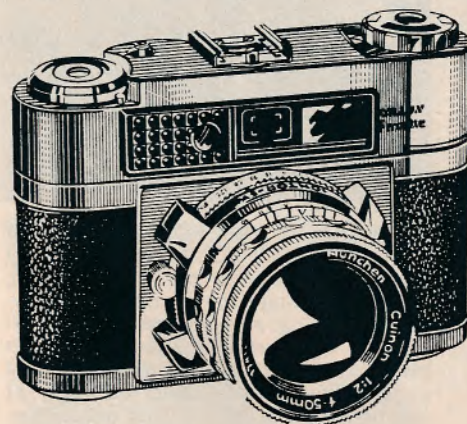

Super Paxette-IBL

24x36 KAMERA MED UDSKIFTELIG OPTIK
I ET FORNUFTIGT PRISLAG:

Kamerahus ..... KR. 385.00
50 mm optik 2,8 fra - 96.50
Vidvinkel 38 mm .. - 123.00
Tele 85 mm ..... - 149.50
Lædertaske ..... - 42.00

IALT KR. 796.-

for kamera med 3 objektiver og taske -
(sælges også enkeltvis)

PAXETTE II BL er kort sagt en SENSATION:

vesttysk kvalitet - 10 udskiftelige objektivmuligheder - universalsøger - koblet af-
standsmåler - indbygget belysningsmåler - Prontor SVS-lukker fra 1-1/500 sek. -
selvudløser - blitzkontakt - og så til den pris!

★ Lad fotohandleren demonstrere PAXETTE II BL for Dem.