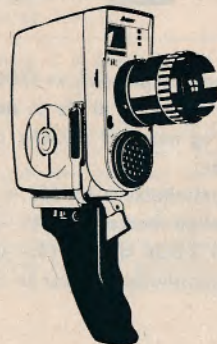

Bauer 88 L, 8 m/m

Optageren med »speedomatic overdrive« og ZOOM-objektiv - kort sagt en optager med alle fordele: Om-skiftning til slow-motion uden ophold - ZOOMeffekt - fuldautomatisk blændeindstilling - lydløs gang og indbygget skylightfilter. Objektiv: ZOOM Iscovaron 1:1,8/9-30 m/m. Pris incl. pistolgreb 1460,00