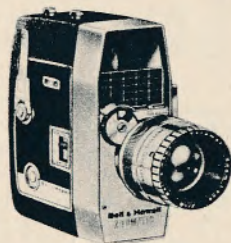

### Bell & Howell Power Zoom

8 mm optager i luksuskl. Zoom obj. styres af to trykknapper koblet direkte på motoropræk. Fuldaut. blænderinst. Fremragende mek. og optiske egenskaber. Sort lædermont., højpoleret metal ..... **1.750,00**