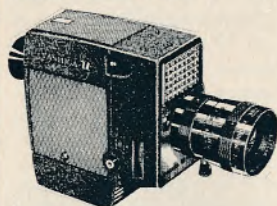

Yashica 8 U-matic