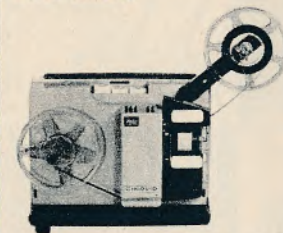

### Leitz Cinovid

Cinovid 8 mm småfilm gengiveren er en interessant nyhed fra Leitz Wetzlar. Har bl. andet trykknappbetjening, automatisk filmindføring og er forsynet med en 8 v/50 w Ellipsoid-spejllampe. Cinovid er legende let at betjene og hver del i dette smukt formede apparat er fremstillet med den største præcision. Cinovid kompl. m. lampe og Elkinon 1:1,3/18 mm 1440,00  
Cinovid kompl. m. lampe og Elkinon 1:1,2/20 mm 1505,00