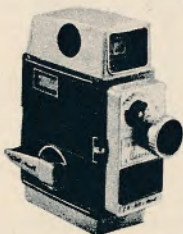

SMALFILM- OPTAGERE ENGLAND

Bell & Howell Autaset

8 mm optager med fuldaut. blænderindst. (electric eye). Indstill. til filmfølsomh. ASA 10, 16, 25, 40. Optik: Super Comat 1:1,9/10 mm. Fix-focus. Britisk kval. til. **480,00**