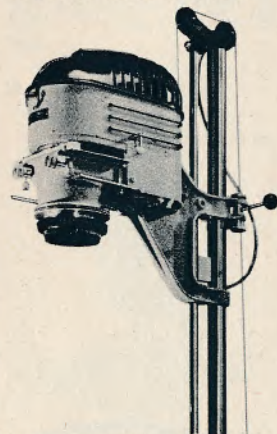

Veigel Exact 66 Standard

6×6. Skarphedsindikator. 250 watt opallampe, rødfilter. Til opretn. af styrtende linier. Stærktlysanlæg kan indbygges. Schneider Componar vekslobjektiv 1:4,5/80 mm, u. l. 1008,00

Veigel Exact 66 PL

6×6. Som Exact 66 Standard, men med stærktlysanlæg til 250 watt kinolampe. u. l. 1080,00

Veigel Exact 66 PLF

6×6. Som Exact 66 Standard, men med stærktlysanlæg og farvefilterskuffe, u. l. 1207,50