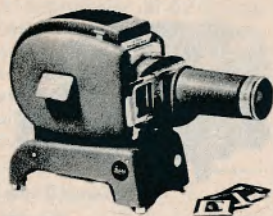

### Leitz Prado 250/500

Den klassiske Leitzprojektor, som foretrækkes af kritiske amatører samt af skoler og lærestalter verden over. Prado 250 m. Dimaron 100 mm . . . . . 607,00 Prado 500 m. Dimaron 100 mm . . . . . 812,00