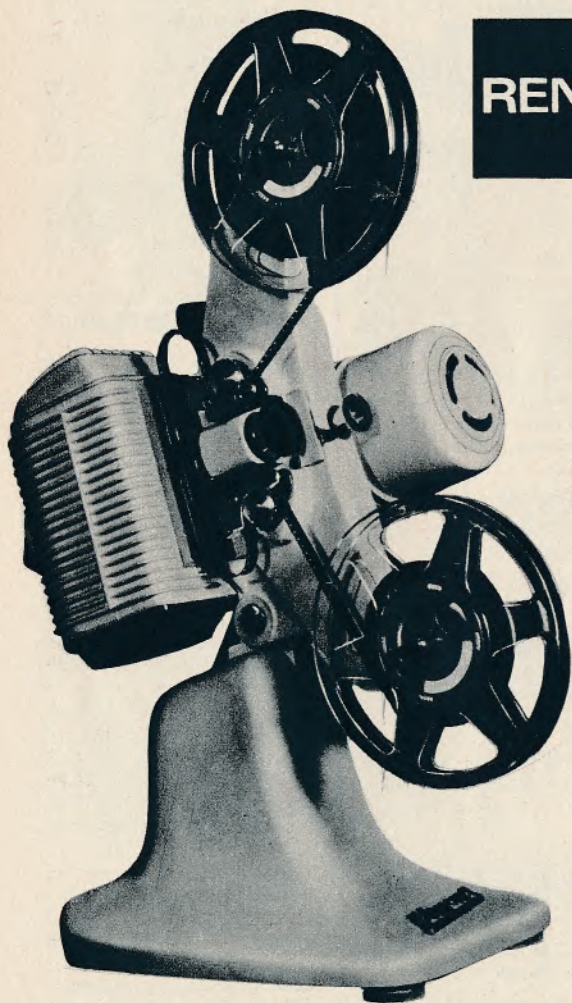

# 2 nye italienske 8mm

● CIRSE-fabrikkerne – Europas mest moderne – har konstrueret to dejlige 8 mm gengivere på erfaringer indhøstet fra de kendte Nilus og Missouri modeller.

**RENO**

RENO har regulerbar motor og mekanisk tilbage-spuling. Den er udstyret med en helt ny 115 volt, 150 watt lampe med indbygget hulspejl.