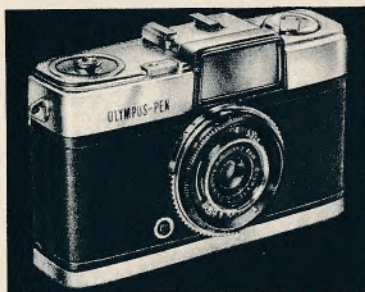

## Olympus Pen

Det nye miniature format... 18x24 mm

Olympus Pen er et fremragende kvalitetskamera med hurtig lukker - op til 1/200 sek. Fantastisk skarptegnende 4-linset optik f:3,5-28 mm med stor dybdeskarphe. Afstandsindstilling + klikstop for nær og fjern. Indbygget klar lysrammesøger. Legende let udløsning, 5 tider.