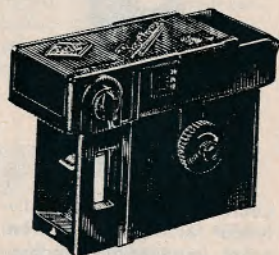

FREMKALDER-TANKE

Agfa Rondinax 60

dagslysfremkaldedåse til alle 120-film 66,25

Agfa Rondinax 35
dagslysfremkaldedåse til 35 mm-patroner 25,65

Agfa Rondinax 35 U
dagslysfremkaldedåse til 35 mm-patroner m. termometer, filmkniv og billedtæller 104,65