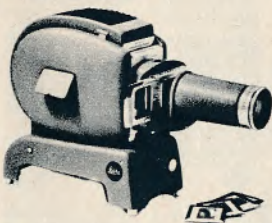

Leitz Prado 250

Dette gedigne og smukt formgivne apparat foretrakkes af skoler, læreanstalter samt af kritiske fotoamatører. Prado 250 med Dimaron 1:2,8 100 mm, excl. lampe **572,00**
Kuffert **83,00**

Agfa Diamator M

Helautomatisk magasinprojektionsapparat til monterede diapositiver 5×5 cm, med Agfa Agomar 2,5, overskuelig betjeningspult, fjernstilling og dia-skift ved fjern-