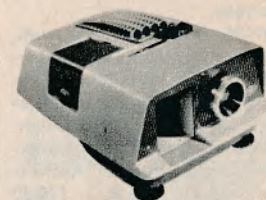

Agfa Clibo-blitzer
til Agfa Click og Agfa Clack
(22,5 v.) 20,50
Etui, kunststof 8,15

Agfa Isoly-blitzer
til Agfa Isoly-serien (22,5 v.)
..... 21,50
Etui, kunststof 8,15

Adox Electra I

med kondensator og automa-
tisk udskydning af brugte
blitz, vejer intet på kame-
raet. Incl. etui 22,95

Agfa Isi-blitzer
Den prisbillige universalblit-
zer (15 v.). Fås til kontaktfod
og midterkontakt 23,00
Etui, kunststof 8,40

ILFORD SPORTSLITE
Lille, nem lommeblitzer med
sammenskydelig reflektor,
22,5 v. batteri m. etui 26,20

Ising TRABANT I

Lille og nem blitz m. 15 volt
element, m. etui 26,50

Duolux Royal 60

Med kondensator til 22½ v.
element, sammenfoldelig
skærm 32,00

Regent Neu

Ny model med højglansfor-
niklet messing reflektor, til
15 volts batteri, incl. etui ..
..... 33,00

REGENT AG
Har samme egenskaber som
Regent NEU, men kan både
bruges til glassokkellamper
og de nye miniaturelamper
AG1. Pris incl. etui .. 36,00

TPS synkronisator

med kondensator til 15 volt
batteri. Sammenfoldelig re-
fleksor. Incl. etui 32,10

Agfa Tully-blitzer

Universalblitzer i lilleputfor-
mat. Indskydelig reflektor,
prakt. lampeudkast. Fås til
kontaktfod eller midterkon-
takt (15 v.) 40,50
Etui, kunststof 10,00

Emolux
Denne lille blitzer er mindre
end en tændstikæske. Emo-
lux giver et usædvanligt
blødt lys i en radius af mere
end 20 meter. Til miniature
blitzlamperne AG 1. Incl.
etui 42,50

Agfalux

Lommeblitzer med sammen-
foldelig reflektor, universal
(22,5 v.) 51,00
Etui, kunststof 8,75

IKOBLITZ 5 »EKKO«

nyhed fra Zeiss Ikon til di-
rekte og indirekte blitzning,
med ledning 51,00
m. stik (uden ledning) 51,00