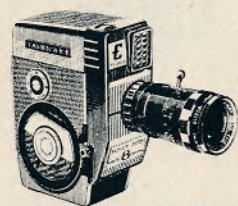

Yashica 8E-Zoom