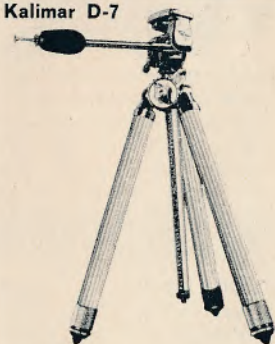

**Kalimar D-7**

7-delt kinostativ med elevatordøjle. Tråddløser indbygget i betjeningsgrebet. Højde 145 cm, elevator 25 cm. Pris incl. etui ..... 120,00