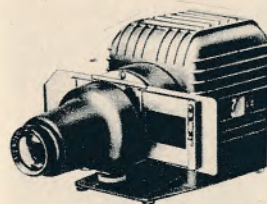

VEST-TYSKLAND

Orlux 5×5 projektorer

ORLUX 100, klassisk i formen, men fuldt tilstrækkelig til familie-bioen. Excl. lampe 157,00
SUPER-ORLUX 150, excl. lampe 196,00

Noris 150a