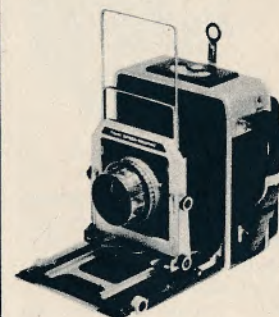

Koblet afstandsmåler for
optik 90-270 mm, udskiftelig
optik, optisk søger med au-
tomatisk parallaxeudligning,
rammesøger, indbygget fo-
cusspot, aftagelig bagram-

me. Dobbeltkassetter, rulle-
filmskassetter 6×6 og 6×9,
Grafmatic vekselkassette.
Pris uden optik 1950,00

Super Graphic 4×5"

Koblet afstandsmåler for
optik 90-270 mm, udskiftelig
optik, afstands- og ledetals-
skala, drejelig front, sænk-
bart bundbræt, vendbar bag-
ramme. Pris u. optik 2385,00

Super Speed Graphic 4×5"