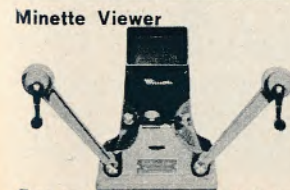

Minette Viewer

8 mm Viewer og redigerings-apparat. Skarpt og klart skærbillede 5x6,5 cm med skarphedsindstilling. Frem- og tilbagespoling med udveksling. Meget jævn og rolig fremføring **285,00**

Muray Viewer