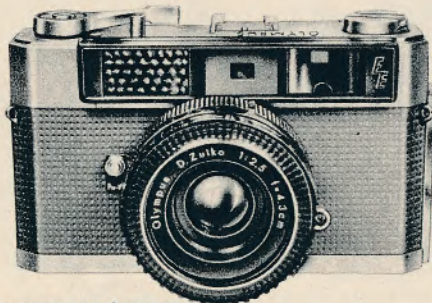

Den fuldautomatiske Olympus Auto Eye II 24x36

Fremragende klar lysrammesøger, kombineret m. koblet afstands-måler.

Når De rører udløseren, kan den automatisk valgte blænder aflæses i søgeren, som vist her.

Utilstrækkeligt lys markeres med rød pil.

Det skarptegnedede 4-linsede objektiv Olympus Zuiko f:2,5 - giver billeder af uovertruffen kvalitet.

2 VIRKEMÅDER:

1. Fuldautomatisk blænderindstilling med valgfrihed af lukkertider mellem 1 - 1/500 sek. Tryk på knappen - kameraet besørger resten.
2. Manuel indstilling - som kamera m. koblet lysmåler. Ved tryk på Pre-Vu-knappen kan den automatisk indstillede blænder aflæses i søgeren - og om ønsket drejes hen på en større eller mindre værdi. **Kr. 395.-**
  Forlang brochure hos fotohandleren..

fotape, halvautomatisk, klipper midt i billedstregen, intet magnetklik. Pris .. 80,00