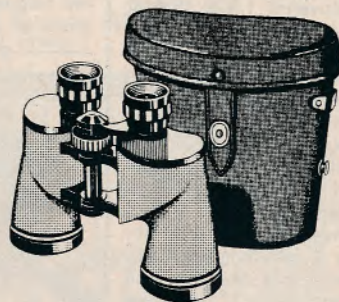

Mirador

En eksklusiv kikkert -
nu på det danske marked!

Kikkerten med den berømte klare optik. Mirador er udstyret med BaK4 prismet (glas med extra højt brydningsindex) for i størst mulig udstrækning at samle det tilstedeværende lys. Derfor ses udrædelsespu pillen som en lys rundt skarpt afgrænset plade. Udtrykt i tal giver MIRADOR 10 % mere lys om dagen, 40 % mere om natten. Okularerne på MIRADOR er specielt konstrueret og giver alle kikkerterne et udvidet synsfelt (10x50 f. eks. 7°).

MIRADOR kan enten fås med aluminiumshus i den traditionelle facon - eller i den amerikanske model med magnesiumshus, der gør kikkerten fjerlet. Begge modeller i de normale størrelser: 8x30, 8x40, 7x50 og 10x50. Priser fra kr. 225,- incl. elegant sort OKSEHUDETUI.

MIRADOR - Japans førende
prismekikkert - se den hos
Deres fotohandler