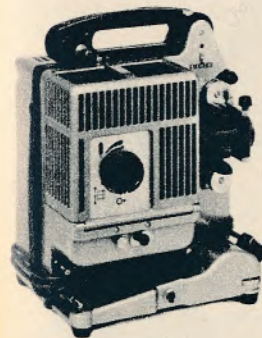

Siemens projektor 800

til 240 m/8mm filmspoler, baglænsprojektion, motoromspoling, Astro Kino projektiobjektiv 1,4/18 mm. Incl. kuffert 1190,00
Toneanlæg til 8 mm perforeret magnetfilm er under fabrikation.