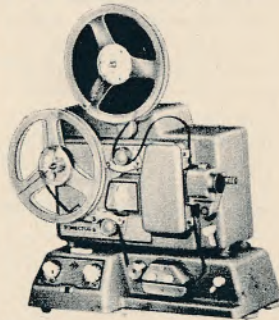

Agfa Sonector 8

8 mm universalgengiver til stum- og tonefilm. Objektiver: Agfa Movenar 1,4/20 mm

eller vidvinklen Agfa Movenar 1,3/15 mm eller Zoom-linsen Agfa Variomar 1,6 m. variabel brændvidde fra 15-25 mm. Reflektor-lavvoltage 8 v/50 w. Tilsl. til pauselys. I forbindelse med Sonector-Phon kan man ved hjælp af mikrofon, pladespiller eller radio forsyne sine tonesporbelagte 8 mm-film fremragende, kontinuerlig toneunderlægning.

Agfa Sonector 8 - Agfa Movenar 1,4/20 mm m. lampe 1029,00

Samme udstyr og med Sonector-Phon 2294,00

Agfa Sonector-Phon 1265,00

Kuffert til Sonector 8 103,00

Kuffert til Sonector 8 med Sonector-Phon 148,00

Noris Synchroner TS

Nyhed. 8 mm gengiver med de største muligheder for perfekt kobling med båndoptager. Lavvoltage, optik 1,3/15 mm. Stilstand, tilbageløb, tilbagespoling. stroboskop m. m. 1140,00